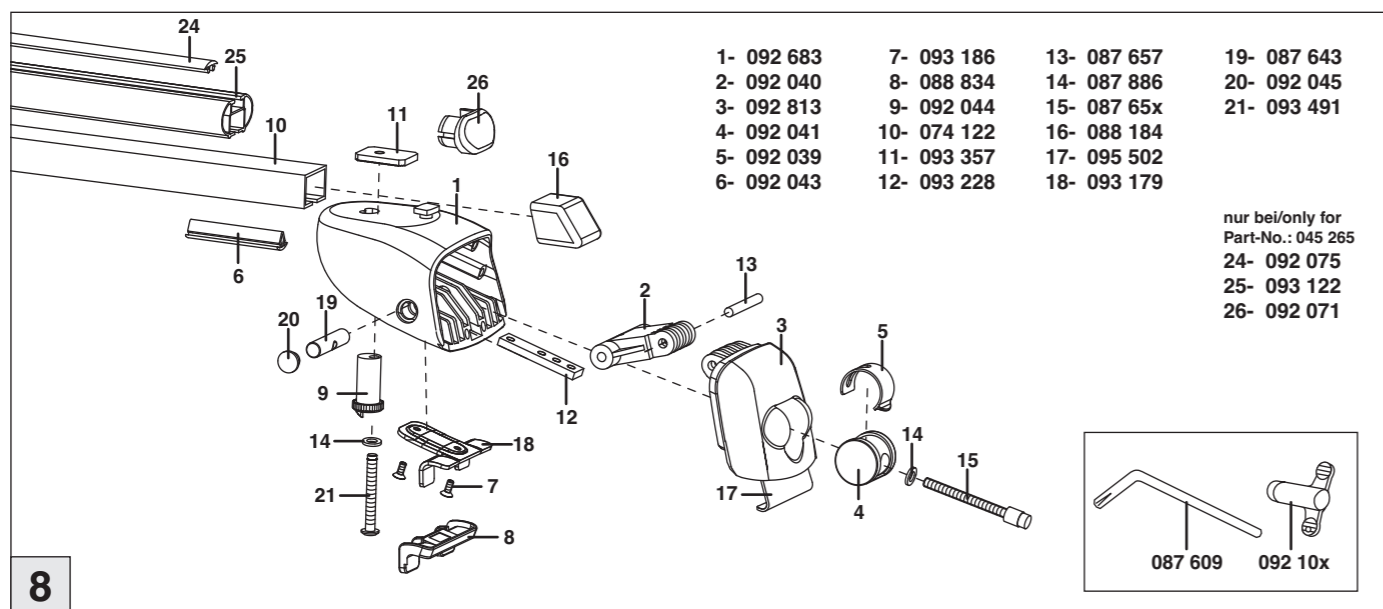

# Atera SIGNO

Opel Zafira Tourer 01/2012–  
(mit Reling/with rails)

nur bei / only for Part-No.: 045 265

# Atera SIGNO

Opel  
Zafira Tourer 01/2012–  
(mit Reling/with rails)

Part-No. : 044 265  
Part-No. : 045 265

**Atera**  
MADE IN GERMANY  
Atera GmbH  
Im Herrach 1  
D-88299 Leutkirch  
Internet: www.atera.de