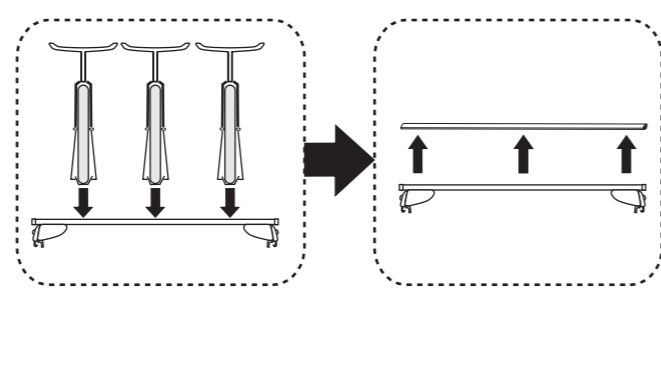

# Atera SIGNO

Opel  
Zafira Tourer 01/2012–  
(mit Reling/with rails)

Part-No. : 044 265  
Part-No. : 045 265

**Atera**  
MADE IN GERMANY  
Atera GmbH  
Im Herrach 1  
D-88299 Leutkirch  
Internet: www.atera.de