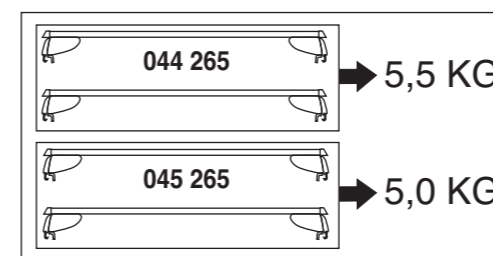

# Atera SIGNO

Opel  
Zafira Tourer 01/2012–  
(mit Reling/with rails)

Part-No. : 044 265  
Part-No. : 045 265

**Atera**  
MADE IN GERMANY  
Atera GmbH  
Im Herrach 1  
D-88299 Leutkirch  
Internet: www.atera.de