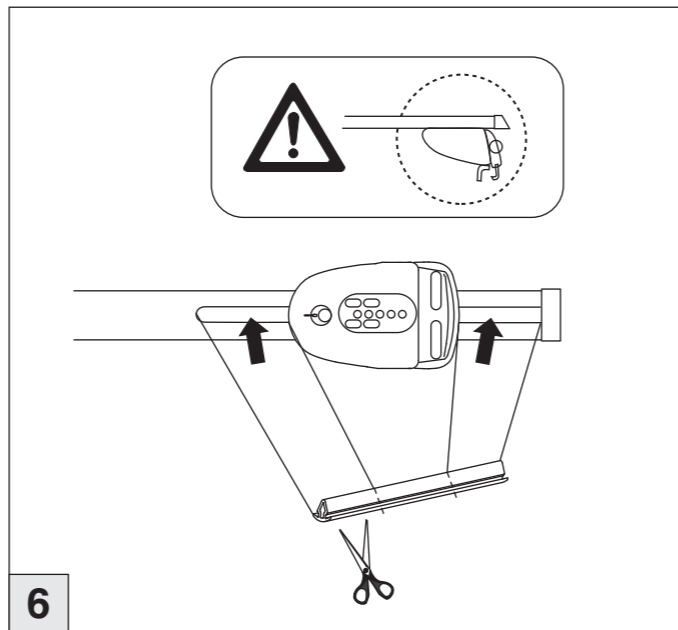

# Atera SIGNO

Opel Zafira Tourer 01/2012–  
(mit Reling/with rails)

nur bei / only for Part-No.: 045 265

# Atera SIGNO

Opel  
Zafira Tourer 01/2012–  
(mit Reling/with rails)

Part-No. : 044 265  
Part-No. : 045 265

**Atera**  
MADE IN GERMANY  
Atera GmbH  
Im Herrach 1  
D-88299 Leutkirch  
Internet: www.atera.de