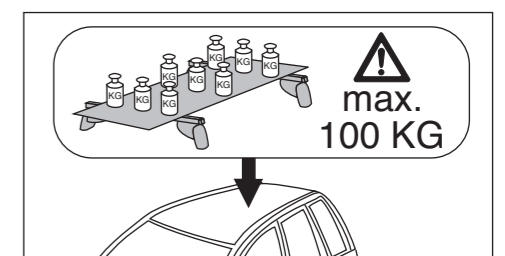

Atera SIGNO

Opel
Zafira Tourer 01/2012–
(mit Reling/with rails)

Part-No. : 044 265
Part-No. : 045 265

Atera
MADE IN GERMANY
Atera GmbH
Im Herrach 1
D-88299 Leutkirch
Internet: www.atera.de