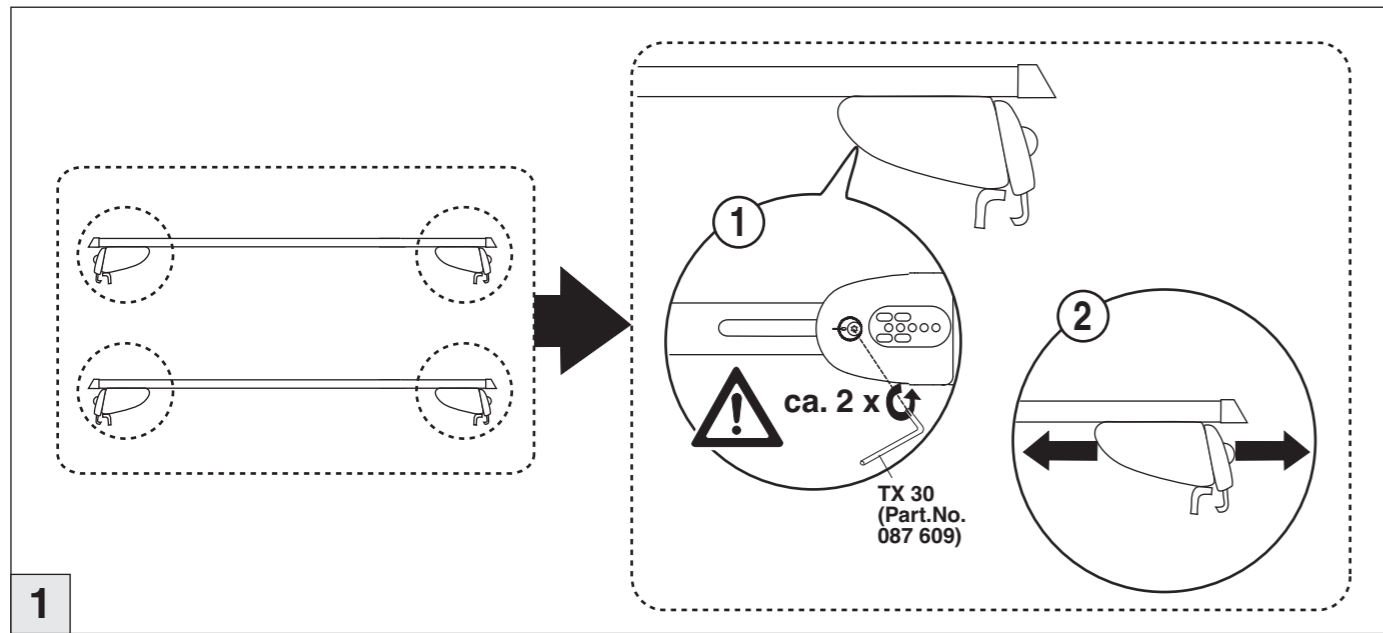

Atera SIGNO

Opel Zafira Tourer 01/2012–
(mit Reling/with rails)