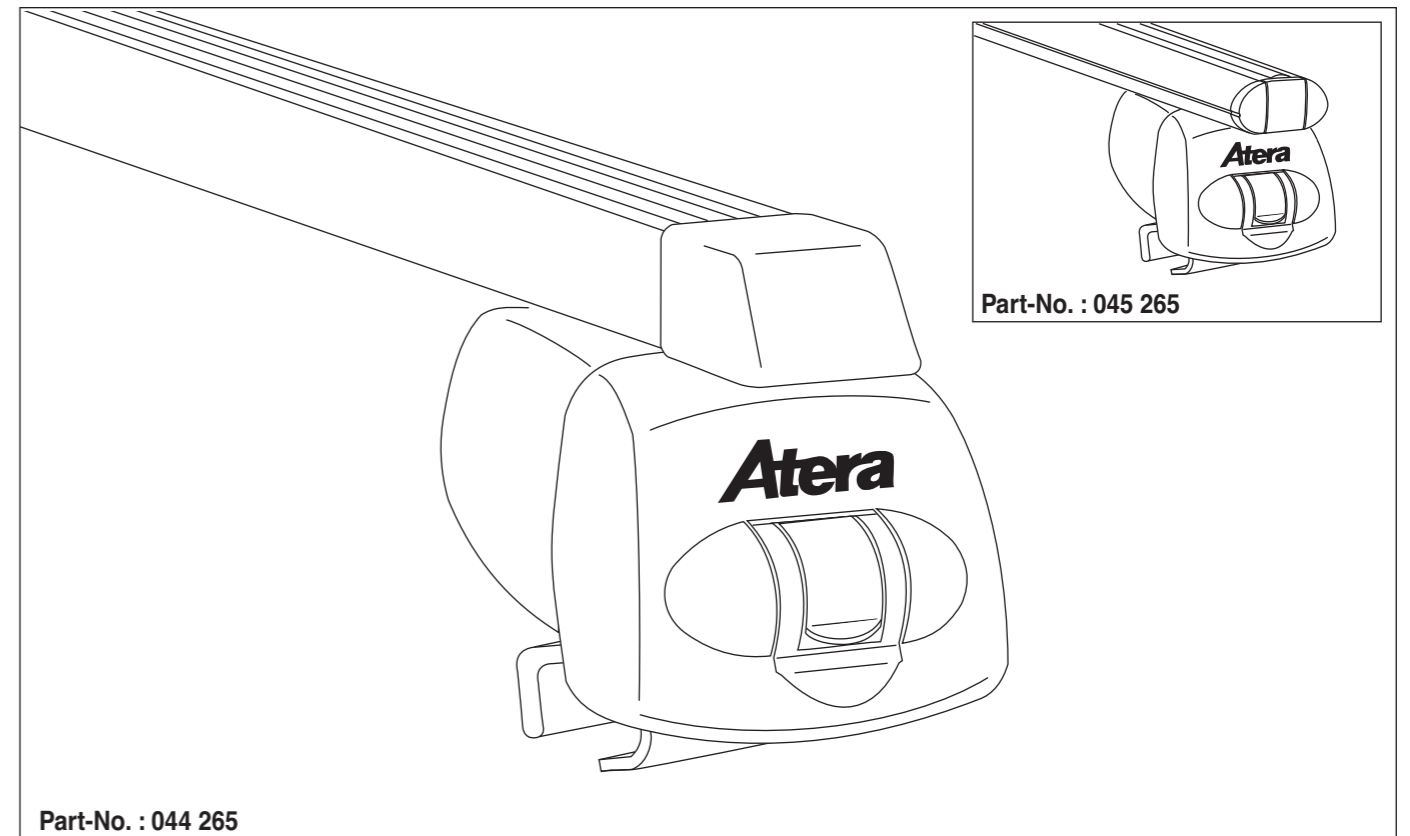

# Atera SIGNO

Opel Zafira Tourer 01/2012–  
(mit Reling/with rails)

nur bei / only for Part-No.: 045 265

# Atera SIGNO

Opel  
Zafira Tourer 01/2012–  
(mit Reling/with rails)

Part-No. : 044 265  
Part-No. : 045 265

**Atera**  
MADE IN GERMANY  
Atera GmbH  
Im Herrach 1  
D-88299 Leutkirch  
Internet: www.atera.de