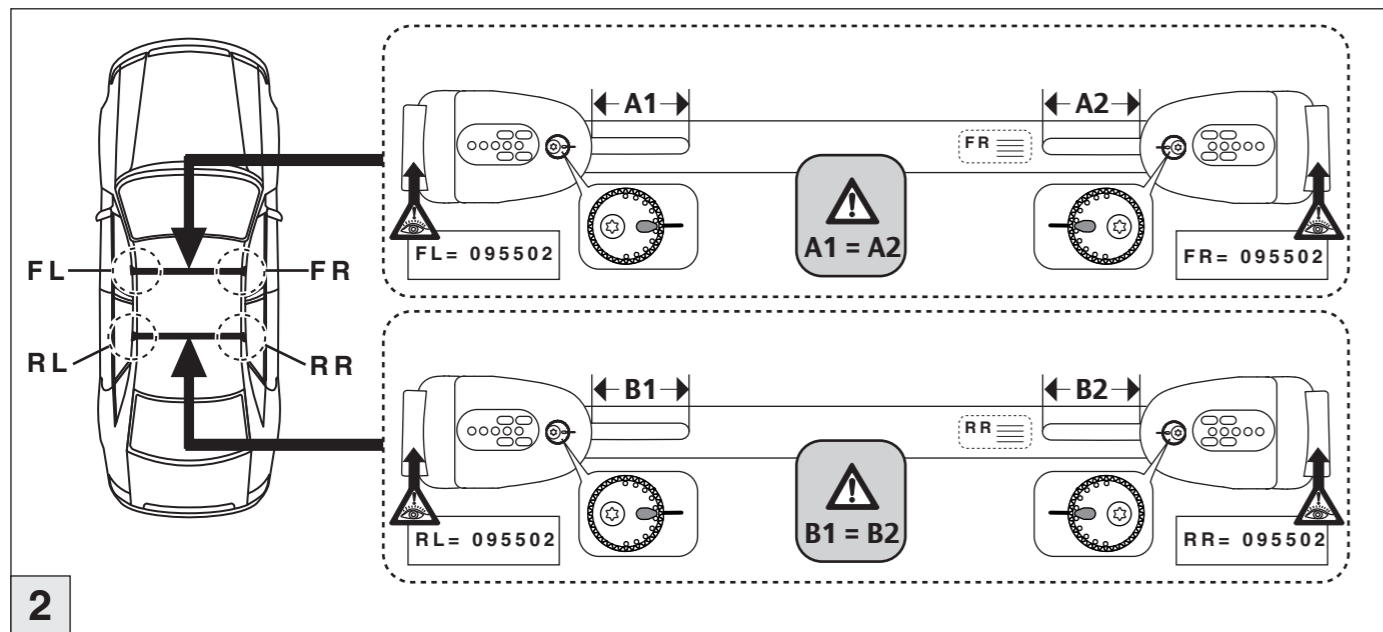

Atera SIGNO

Opel Zafira Tourer 01/2012–
(mit Reling/with rails)