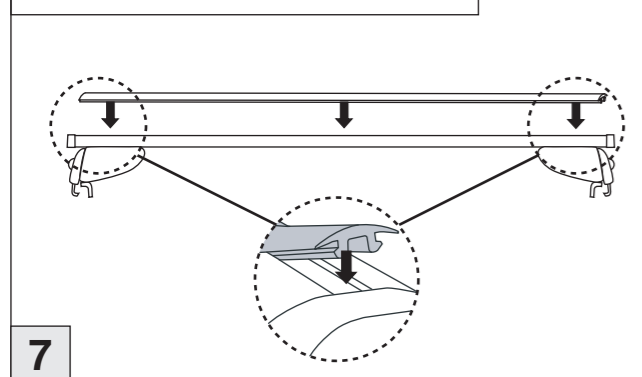

# Atera SIGNO

Opel Zafira Tourer 01/2012–  
(mit Reling/with rails)

nur bei / only for Part-No.: 045 265