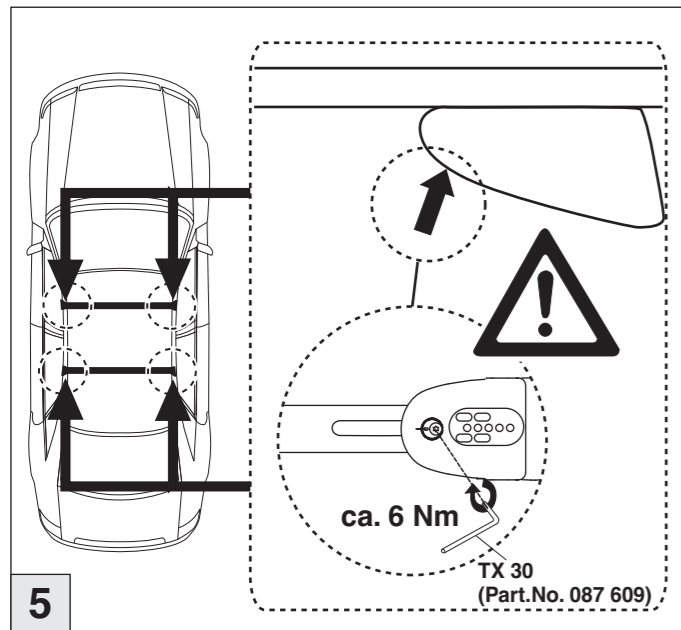

# Atera SIGNO

Opel Zafira Tourer 01/2012–  
(mit Reling/with rails)

nur bei / only for Part-No.: 045 265

# Atera SIGNO

Opel  
Zafira Tourer 01/2012–  
(mit Reling/with rails)

Part-No. : 044 265  
Part-No. : 045 265

**Atera**  
MADE IN GERMANY  
Atera GmbH  
Im Herrach 1  
D-88299 Leutkirch  
Internet: www.atera.de