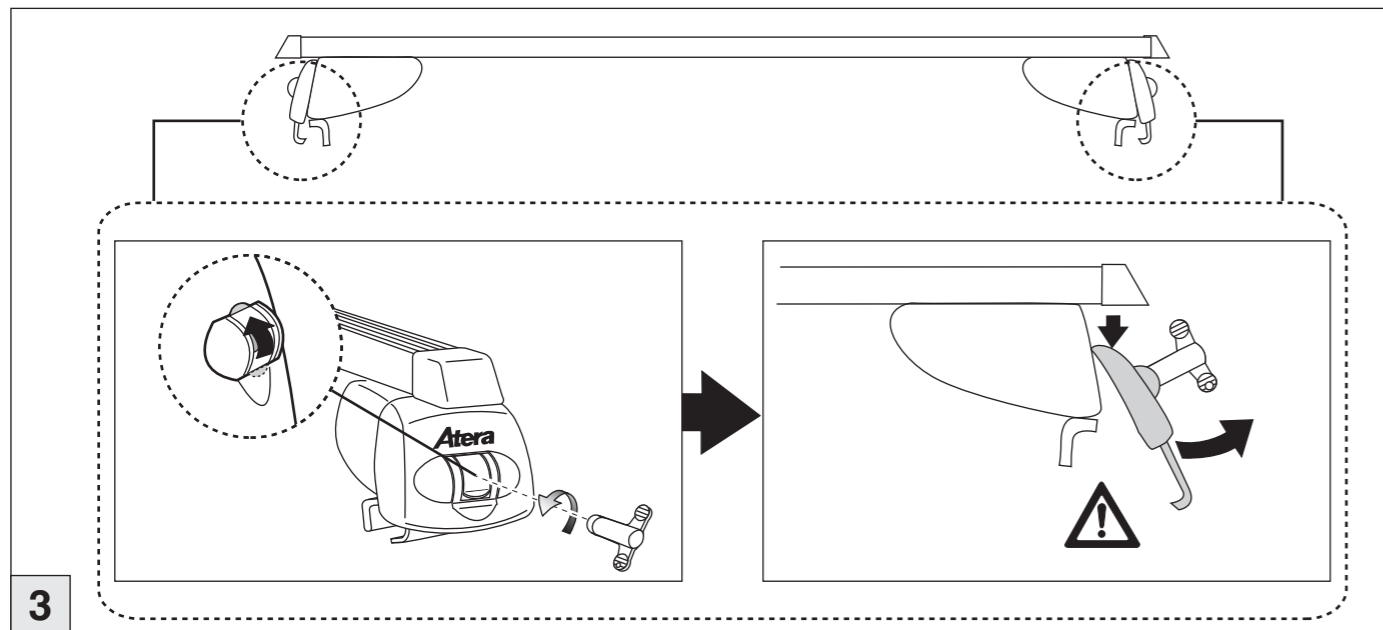

Atera SIGNO

Opel Zafira Tourer 01/2012–
(mit Reling/with rails)